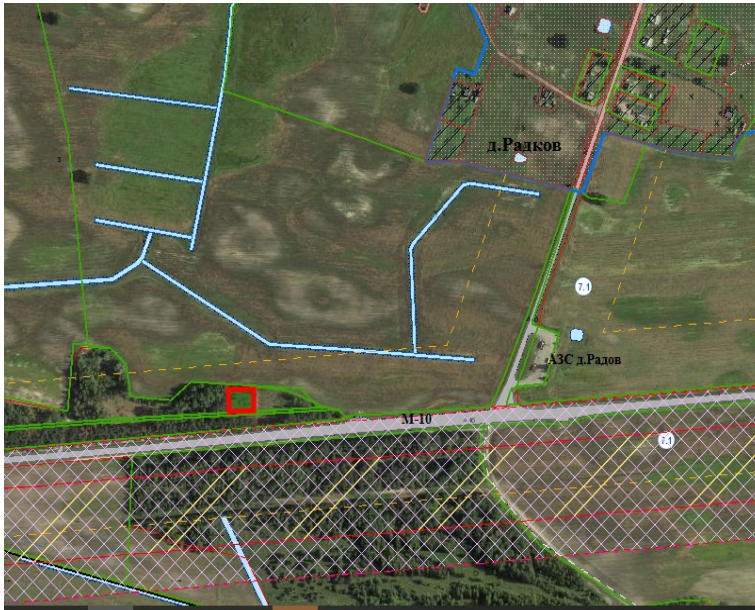

1. Общая информация

Наименование	для строительства и обслуживания мойки самообслуживания, СТО (для размещения объектов придорожного сервиса)		
Общая площадь (м ²)	500		
Местоположение	Область	Гомельская	
	Район	Петриковский	
	Город		
	Адрес	вблизи существующей АЗС д.Радков	
Собственность	<input type="checkbox"/> частная	<input checked="" type="checkbox"/> государственная	
Наименование собственника	Государственное лесохозяйственное учреждение «Петриковский лесхоз»		
Возможные направления использования	<input type="checkbox"/> логистика	<input type="checkbox"/> торговля <input checked="" type="checkbox"/> сервис	<input type="checkbox"/> смешанная <input type="checkbox"/> иная (указать)
Способы предоставления участка	<input checked="" type="checkbox"/> аренда	<input type="checkbox"/> пользование	<input type="checkbox"/> продажа
Стоимость (кадастровая) (за м ²)	0,51 белорусских рублей за м ² :		
Обременение участка/ строения	ограничения (обременения) в использовании земельного участка в связи с его расположением в придорожной полосе (контролируемой зоне) автомобильных дорог		

3. Инфраструктура

	Расстояние от объекта	Описание (мощность, объем и т.д.)
Электроснабжение	50м	ТП-218 (160кВ), н.п. Радков, ВЛ-10 кВ №764
Отопление (тепловые сети)	---	
Питьевая вода	---	
Техническая вода	---	
Снабжение горячей водой	---	
Скважины	---	
Канализация	---	
Газоснабжение	20м	Газопровод высокого давления, сталь, диаметром 159 мм
Иное (в т.ч. прилегающая инфраструктура: промышленные предприятия, сырьевая база)	Участок расположен вблизи АЗС д.Радков	

План

Фото