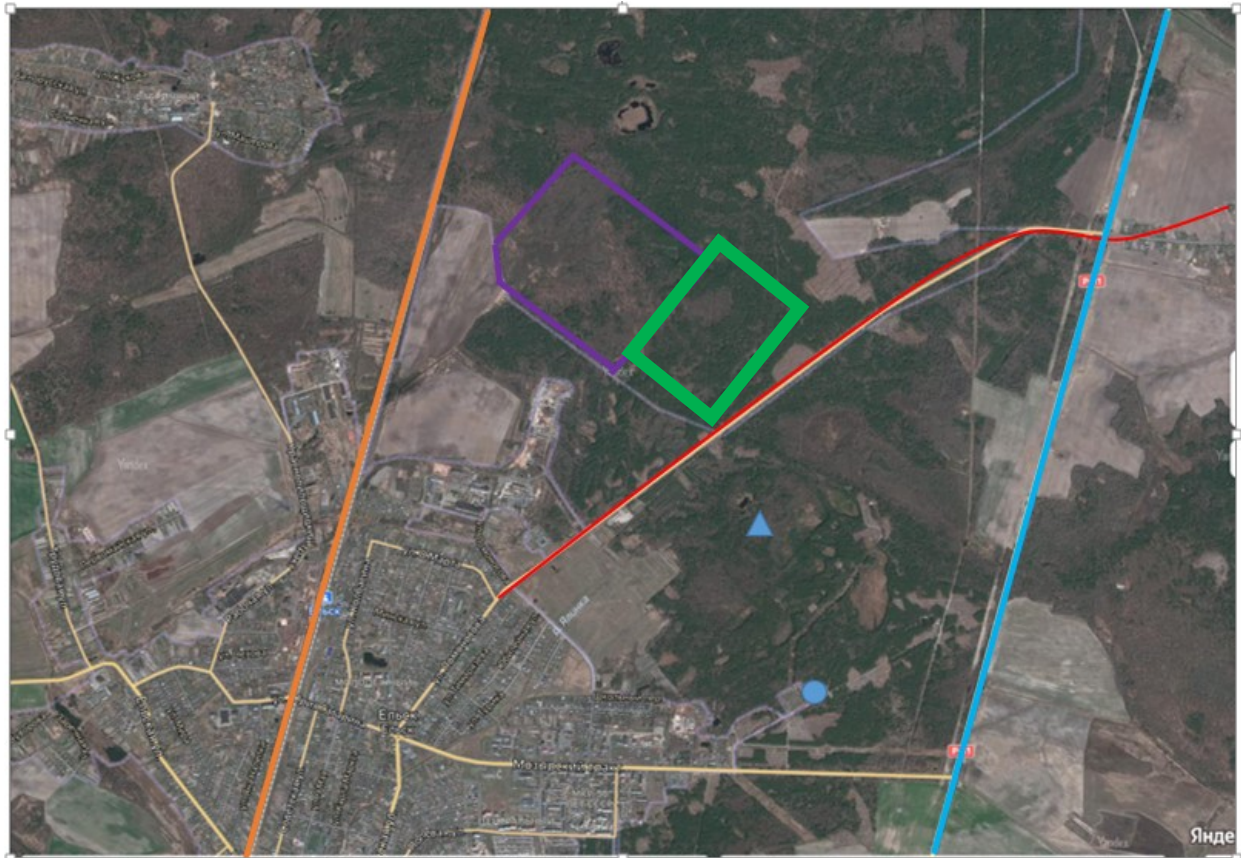

предприятия, сырьевая база)	
4. Контактная информация	
Контактное лицо (должность)	Начальник отдела землеустройства Ельского райисполкома Кульчицкий Александр Иванович
Телефон	802354 46074, 41785
Факс	802354 41785
Электронный адрес	zemslugba@yelsk.gov.by

план участка

фото (например, Google Maps)

карта

- - железная дорога Калинковичи-Словечно
- - автомобильная дорога Р-31 Мозырь – граница Украины
- - напорный коллектор КЖЭУП «Ельское» к КНС «Санюки»
- испрашиваемый земельный участок кв. 75 Михалковское лесничество Мозырский лесхоз
- ▲ - водозабор КЖЭУП «Ельское»
- - подстанция 110/35/10 «Ельск» Ельский РЭС