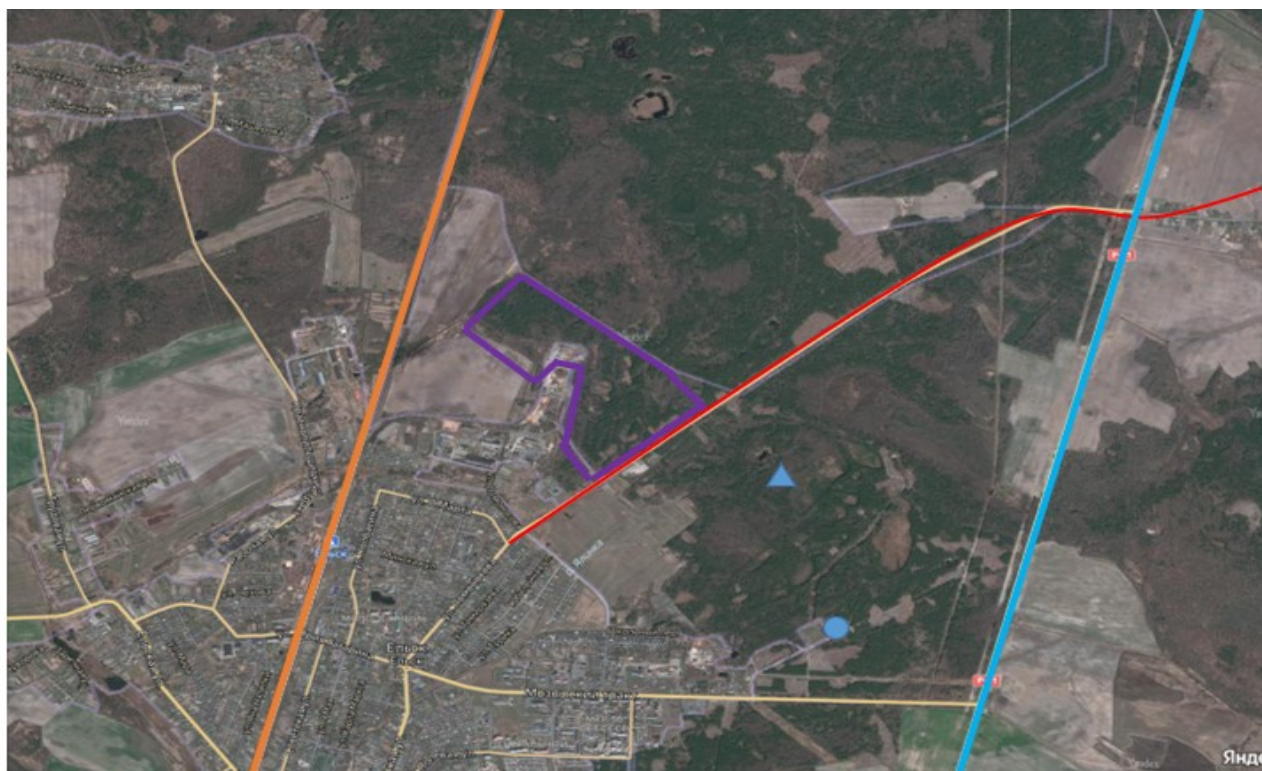

предприятия, сырьевая база)	
4. Контактная информация	
Контактное лицо (должность)	Начальник отдела землеустройства Ельского райисполкома Кульчицкий Александр Иванович
Телефон	802354 46074, 41785
Факс	802354 41785
Электронный адрес	zemslugba@yelsk.gov.by

план участка

фото (например, Google Maps)

карта

Условные обозначения

- - железная дорога Калинковичи-Словечно
- - автомобильная дорога Р-31 Мозырь – граница Украины
- - напорный коллектор КЖЭУП «Ельское» к КНС «Санюки»
- испрашиваемый земельный участок кв. 71 Ельское лесничество Ельский лесхоз
- ▲ - водозабор КЖЭУП «Ельское»
- - подстанция 110/35/10 «Ельск» Ельский РЭС