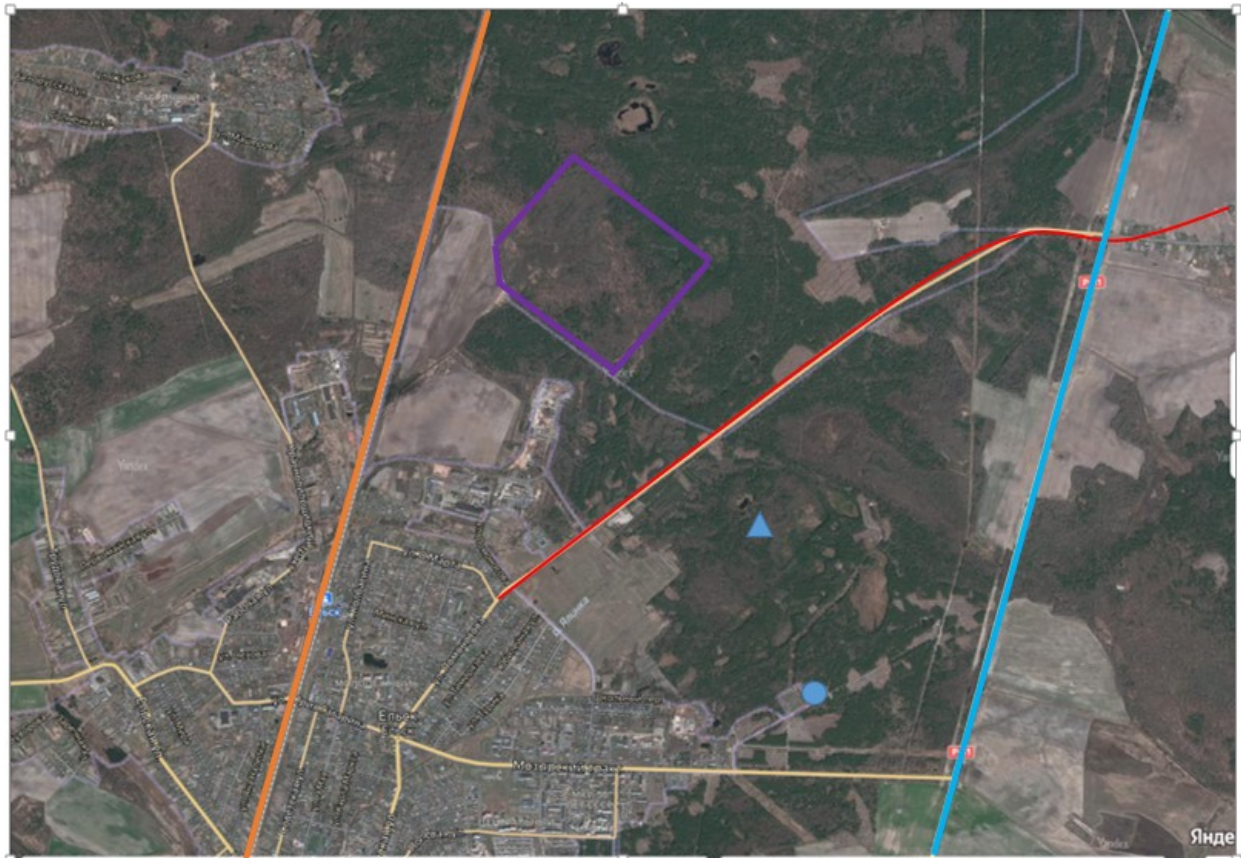

предприятия, сырьевая база)	
4. Контактная информация	
Контактное лицо (должность)	Начальник отдела землеустройства Ельского райисполкома Кульчицкий Александр Иванович
Телефон	802354 46074, 41785
Факс	802354 41785
Электронный адрес	zemslugba@yelsk.gov.by

план участка

фото (например, Google Maps)

карта

- - железная дорога Калинковичи-Словечно
- - автомобильная дорога Р-31 Мозырь – граница Украины
- - напорный коллектор КЖЭУП «Ельское» к КНС «Санюки»
- испрашиваемый земельный участок кв. 75 Михалковское лесничество Мозырский лесхоз
- ▲ - водозабор КЖЭУП «Ельское»
- - подстанция 110/35/10 «Ельск» Ельский РЭС